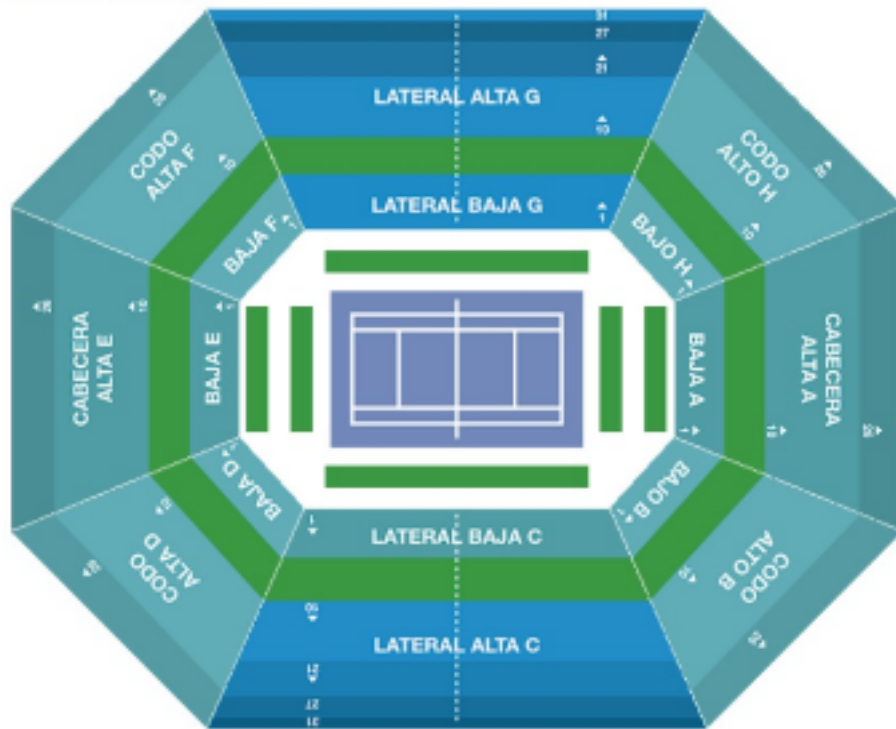

DOUBLE TREE BY HILTON / CABECERAS BAJAS

 30/11/2024 - 02/12/2024  Estandar  Desayuno

Single	Doble	Triple	Plan familiar	Child
USD 1127	USD 947	USD 917		

Precios por persona en base doble

DAZZLER MAIPU / CABECERAS BAJAS

 30/11/2024 - 02/12/2024  Estandar  Desayuno

Single	Doble	Triple	Plan familiar	Child
USD 1127	USD 947	USD 917		

Precios por persona en base doble

GRAN HOTEL BUENOS AIRES / CABECERAS BAJAS

 30/11/2024 - 02/12/2024  Estandar  Desayuno

Single	Doble	Triple	Plan familiar	Child
USD 1127	USD 947	USD 917		

Precios por persona en base doble

PLANO DE UBICACIONES:

Plano de ubicaciones

 Río Branco 1369

 2909 3222

 098185159

 info@travellerviajes.com.uy